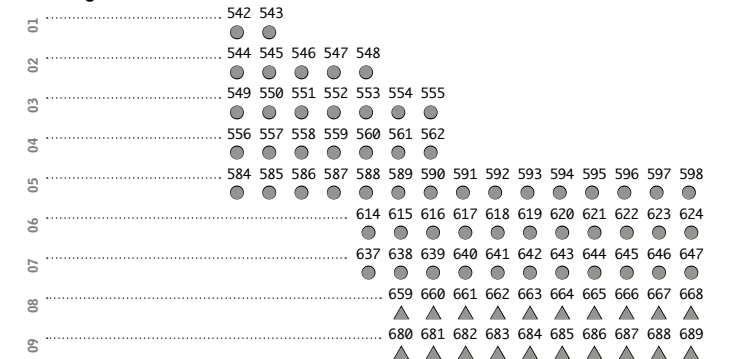

	PREMIEREN- ABO	ALLE WEITEREN
WOCHENTAG	Do/Fr/Sa	Di, Mi, Do, Fr, Sa, So
PK I REIHE 4-9, LOGE 5-11, 22-26	136,80 € (erm. 68,40 €)	124,80 € (erm. 62,40 €)
PK II REIHE 3, 10-14, LOGE 1-4, 12-15, 20-21, 27-28	117,60 € (erm. 58,80 €)	105,60 € (erm. 52,80 €)
PK III REIHE 1&2, LOGE 29-32, 16-19	93,60 € (erm. 46,80 €)	81,60 € (erm. 40,80 €)
TERMINE / GUTSCHEINE	6x Premieren Schauspielkomödien 2x 25% Ermäßigungsgutscheine	6 feste Termine 2x 25% Ermäßigungsgutscheine

Saalplan Großes Haus
Parkett

Bühne

Bühne

Rang

- ⊕ Preisklasse I plus
- ◆ Preisklasse I
- Preisklasse II
- ▲ Preisklasse III
- Preisklasse IV
- Rollstuhlplätze

- Preisklasse II
- ▲ Preisklasse III

Die Festplatzabonnements im Großen Haus