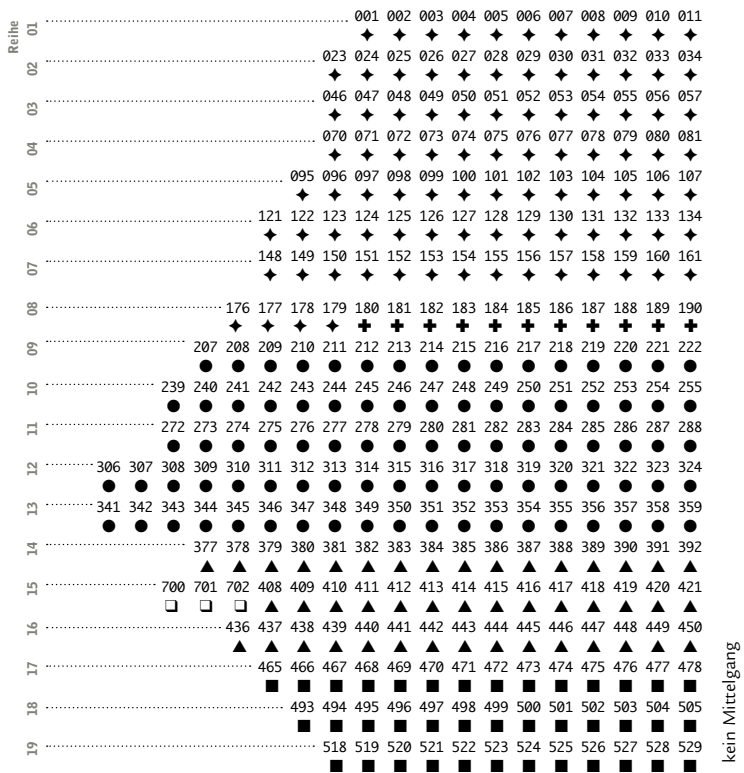

Saalplan Großes Haus
Parkett

Bühne

Bühne