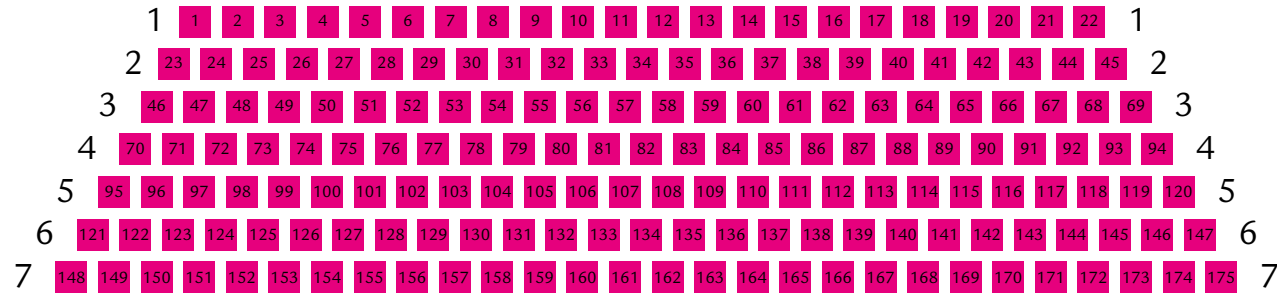

Theater Heilbronn: Großes Haus

Bühne

- Preisgruppe 1+
- Preisgruppe 1
- Preisgruppe 2
- Preisgruppe 3
- Preisgruppe 4
- Rollstuhlplätze

Parkett links

Parkett rechts

Rang links

Rang rechts