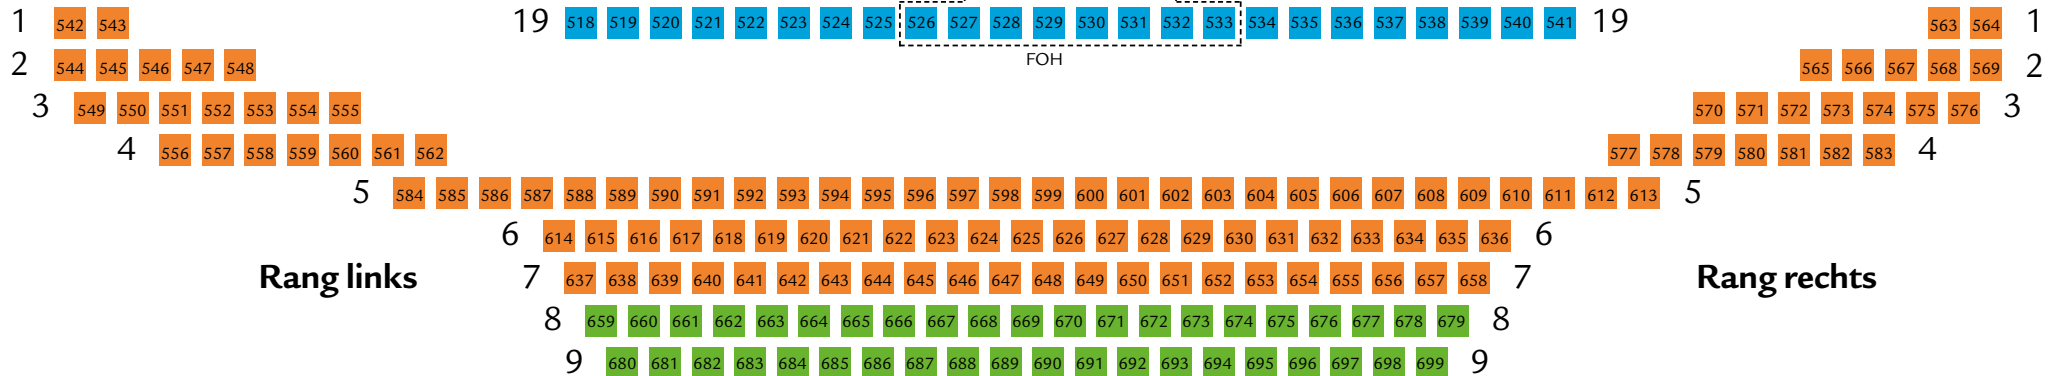

Theater Heilbronn: Großes Haus

Bühne

- Preisgruppe 1+
- Preisgruppe 1
- Preisgruppe 2
- Preisgruppe 3
- Preisgruppe 4
- Rollstuhlplätze

Parkett links

Parkett rechts

Rang links

Rang rechts