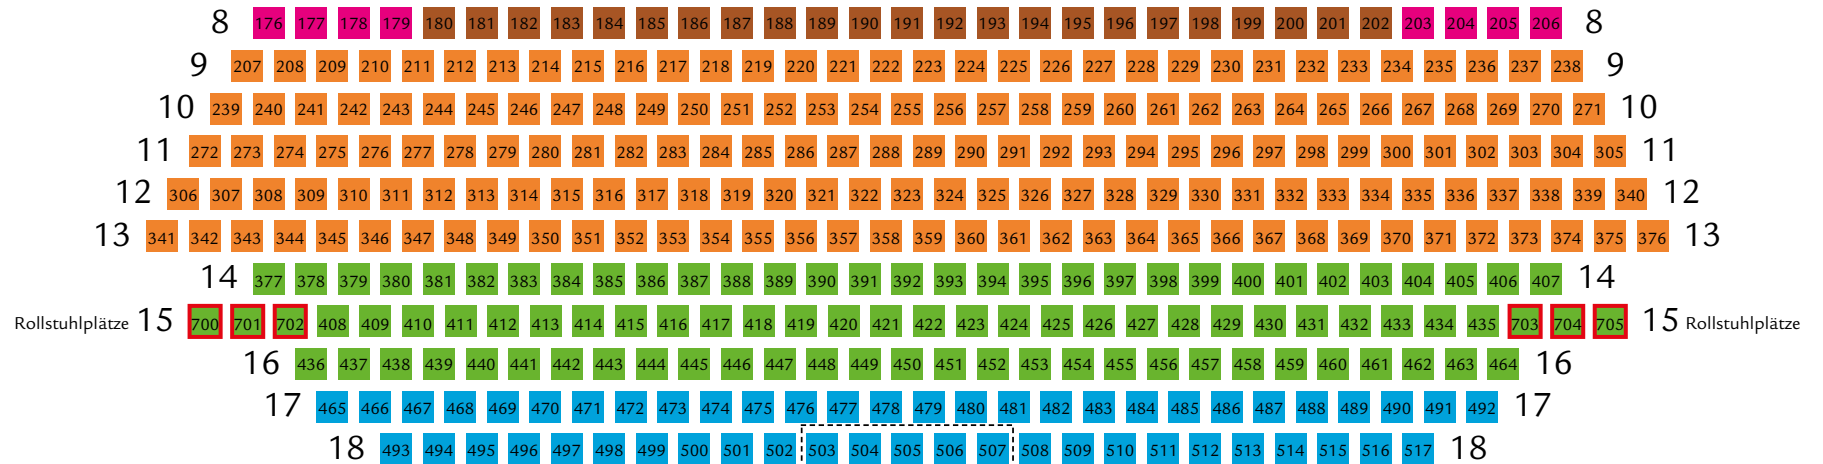

Theater Heilbronn: Großes Haus

Bühne

- Preisgruppe 1+
- Preisgruppe 1
- Preisgruppe 2
- Preisgruppe 3
- Preisgruppe 4
- Rollstuhlplätze

Parkett links

Parkett rechts

Rang links

Rang rechts